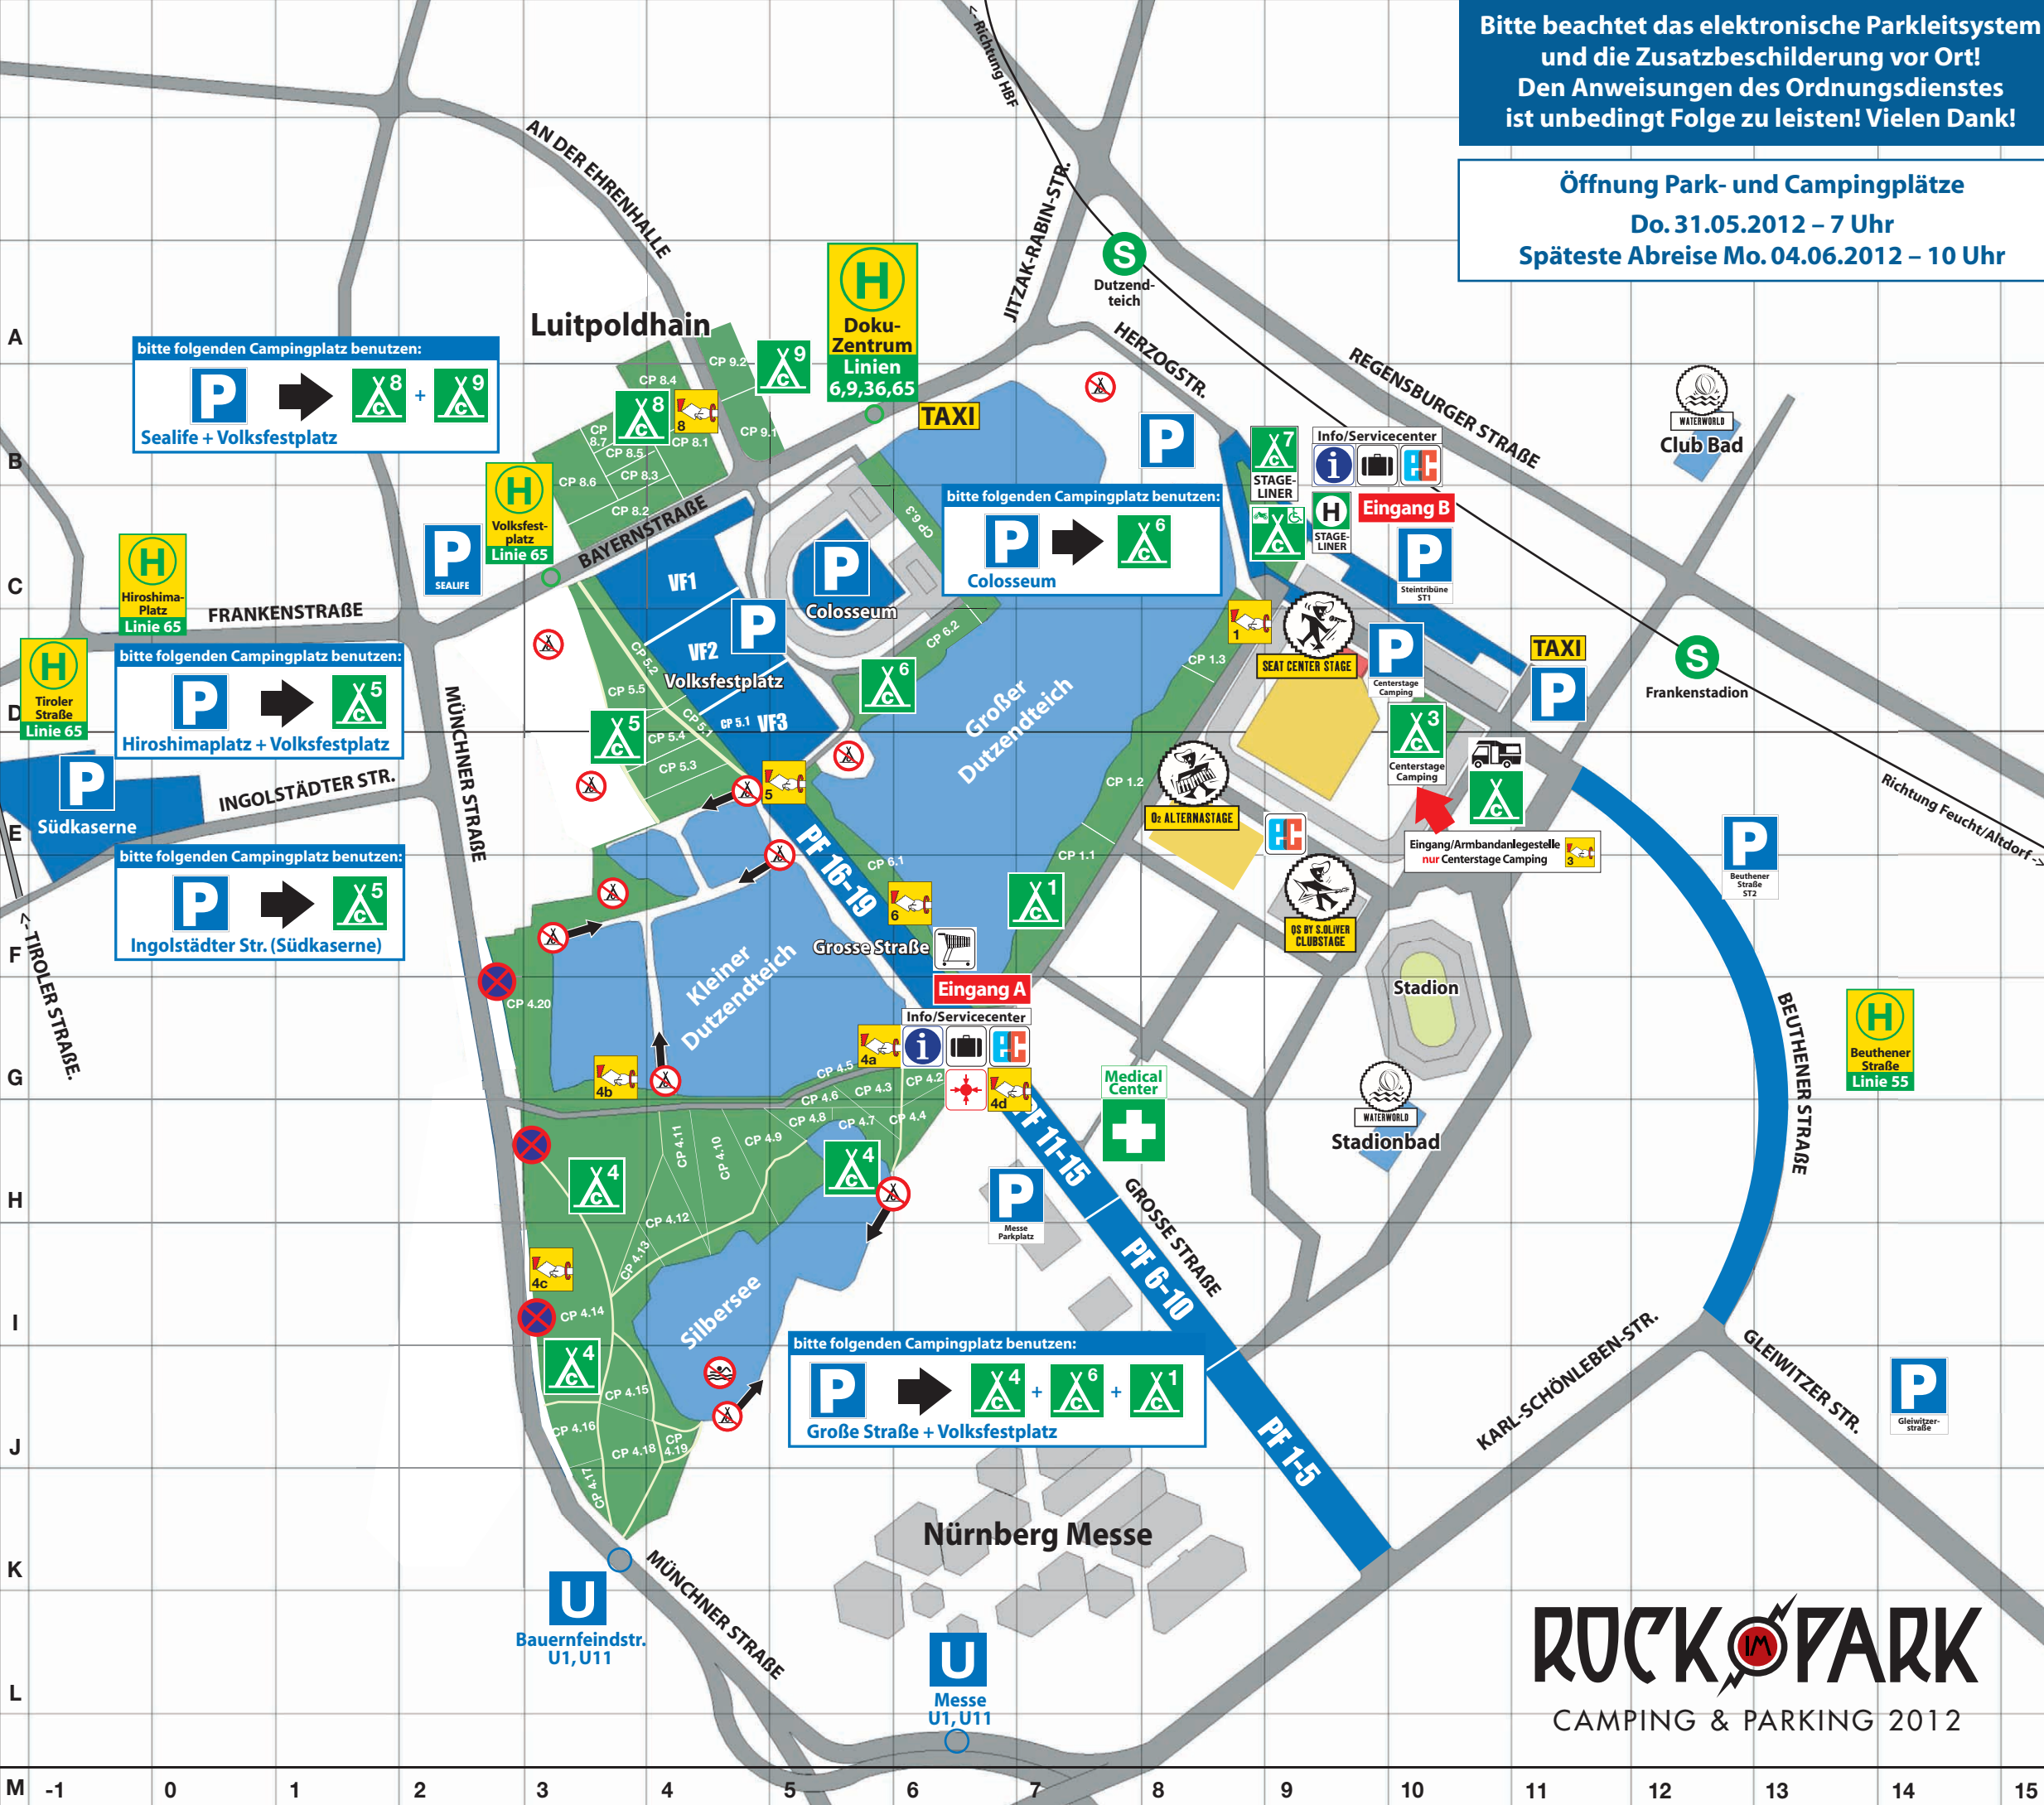

Bitte beachtet das elektronische Parkleitsystem und die Zusatzbeschilderung vor Ort!
Den Anweisungen des Ordnungsdienstes ist unbedingt Folge zu leisten! Vielen Dank!

Öffnung Park- und Campingplätze
Do. 31.05.2012 – 7 Uhr
Späteste Abreise Mo. 04.06.2012 – 10 Uhr

bitte folgenden Campingplatz benutzen:
P → **C8** + **C9**
Sealife + Volksfestplatz

bitte folgenden Campingplatz benutzen:
P → **C6**
Colosseum

bitte folgenden Campingplatz benutzen:
P → **C5**
Hiroshimaplatz + Volksfestplatz

bitte folgenden Campingplatz benutzen:
P → **C5**
Ingolstädter Str. (Südkaserne)

bitte folgenden Campingplatz benutzen:
P → **C4** + **C6** + **C1**
Große Straße + Volksfestplatz